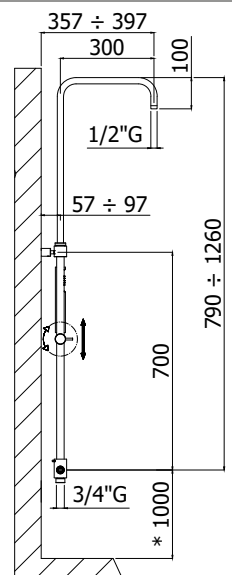

## DISEGNO TECNICO

\*MISURA CONSIGLIATA  
\*SUGGESTED SIZE

## DESCRIZIONE

Colonna doccia regolabile MINI MASTER completa di:

- deviatore
- supporto scorrevole tondo ECO
- flessibile in metallo 1500 mm