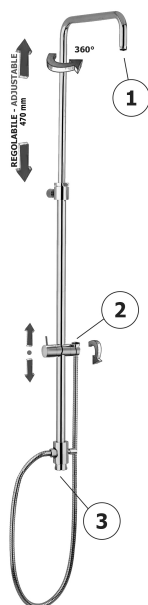

## DISEGNO TECNICO

\*MISURA CONSIGLIATA  
\*SUGGESTED SIZE

## DESCRIZIONE

Colonna doccia regolabile MINI MASTER completa di:

- deviatore
- supporto scorrevole tondo ECO
- flessibile in metallo 1500 mm